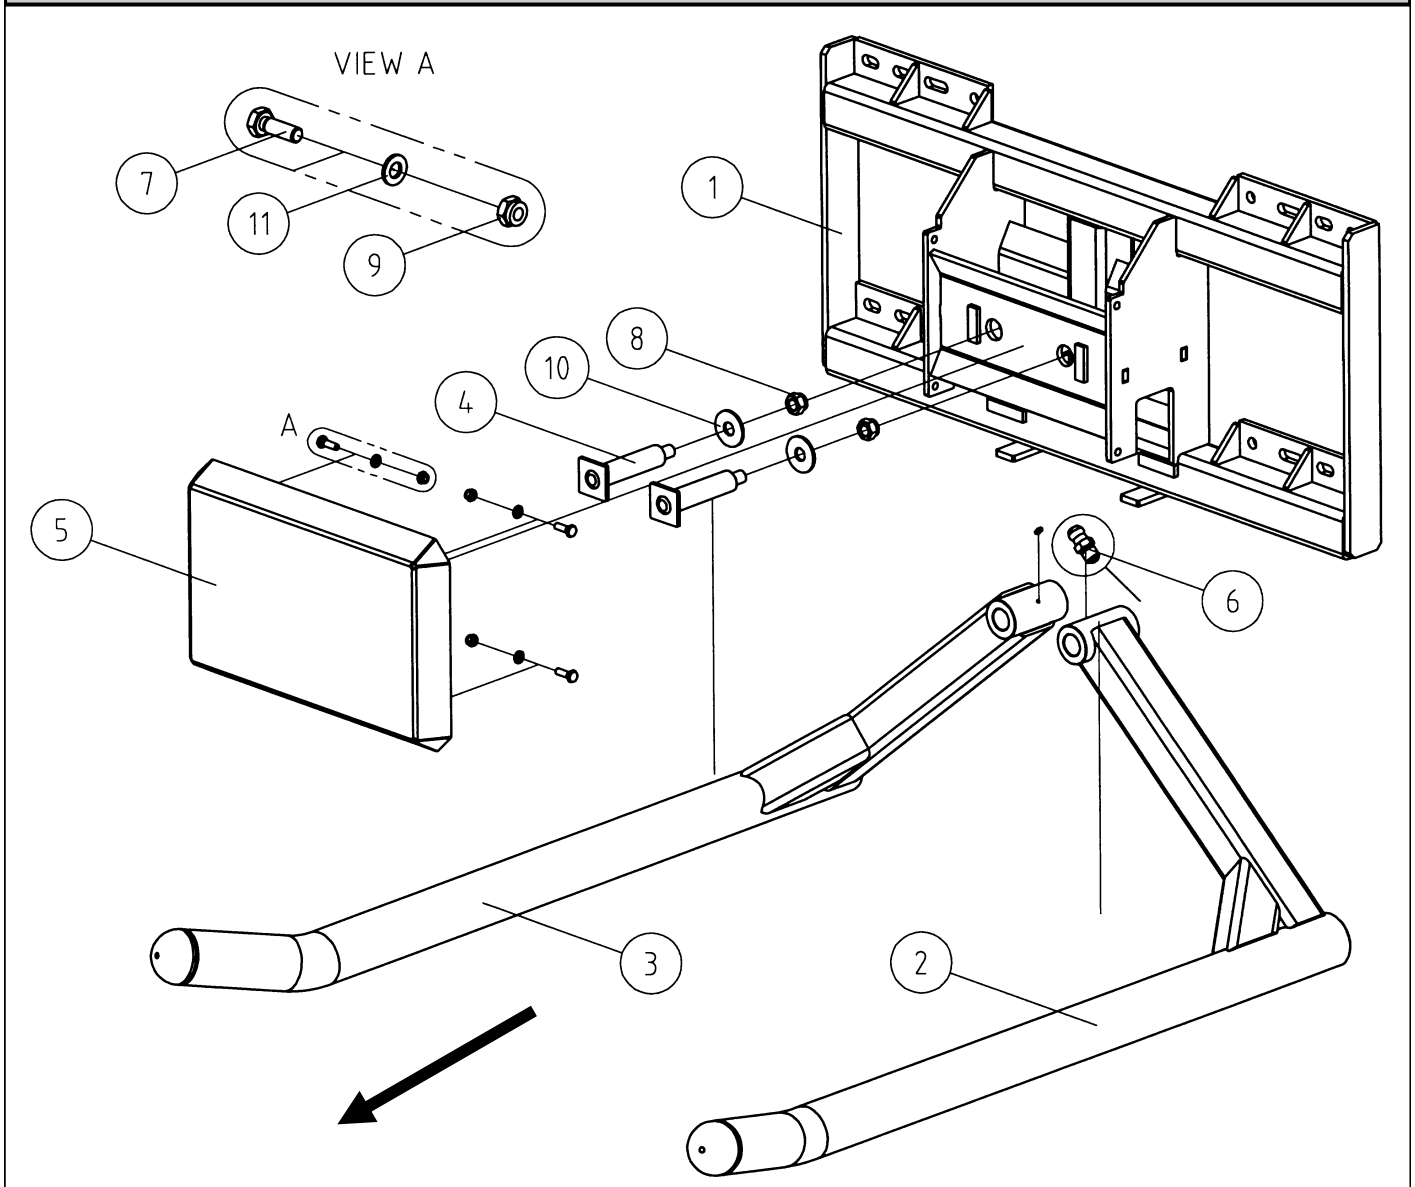

Reservdelar till K.T.S Ballyftare för 1 bal

Pos Item	Reservdelsnr. Spare Part No.	Antal Qty.	Beskrivning	Description	Anmärkning Notes Övriga/Others
1	BL11.01.00	1	Ram	Frame	
2	BL11.02.00	1	Lyftarm vänster	Lift arm left	
3	BL11.03.00	1	Lyftarm höger	Lift arm right	
4	BL11.04.00	2	Sprint	Cotter	
5	BL11.05.00	1	Skydd	Protection	
6	AM 6	2	Smörjnippel	Lubricating Nipple	DIN 71412
7	M10 X 30	4	Skruv	Hex-Head Bolt	DIN 933
8	M20	2	Nylockmutter	Hex Nut	DIN 985
9	M10	4	Nylockmutter	Hex Nut	DIN 985
10	A 22	2	Bricka	Washer	DIN 9021
11	A 10.5	4	Bricka	Washer	DIN 125

Reservdelar till K.T.S Ballyftare för 2 balar

Pos Item	Reservdelsnr. Spare Part No.	Antal Qty.	Beskrivning	Description	Anmärkning Notes Övriga/Others
1	BL21.01.00	1	Ram	Frame	
2	BL11.02.00	2	Lyftarm vänster	Lift arm left	
3	BL11.03.00	2	Lyftarm höger	Lift arm right	
4	BL11.04.00	4	Sprint	Cotter	
5	BL11.05.00	2	Skydd	Protection	
6	AM 6	4	Smörjnippel	Lubricating Nipple	DIN 71412
7	M10 X 30	8	Skruv	Hex-Head Bolt	DIN 933
8	M20	4	Nylockmutter	Hex Nut	DIN 985
9	M10	8	Nylockmutter	Hex Nut	DIN 985
10	A 22	4	Bricka	Washer	DIN 9021
11	A 10.5	8	Bricka	Washer	DIN 125