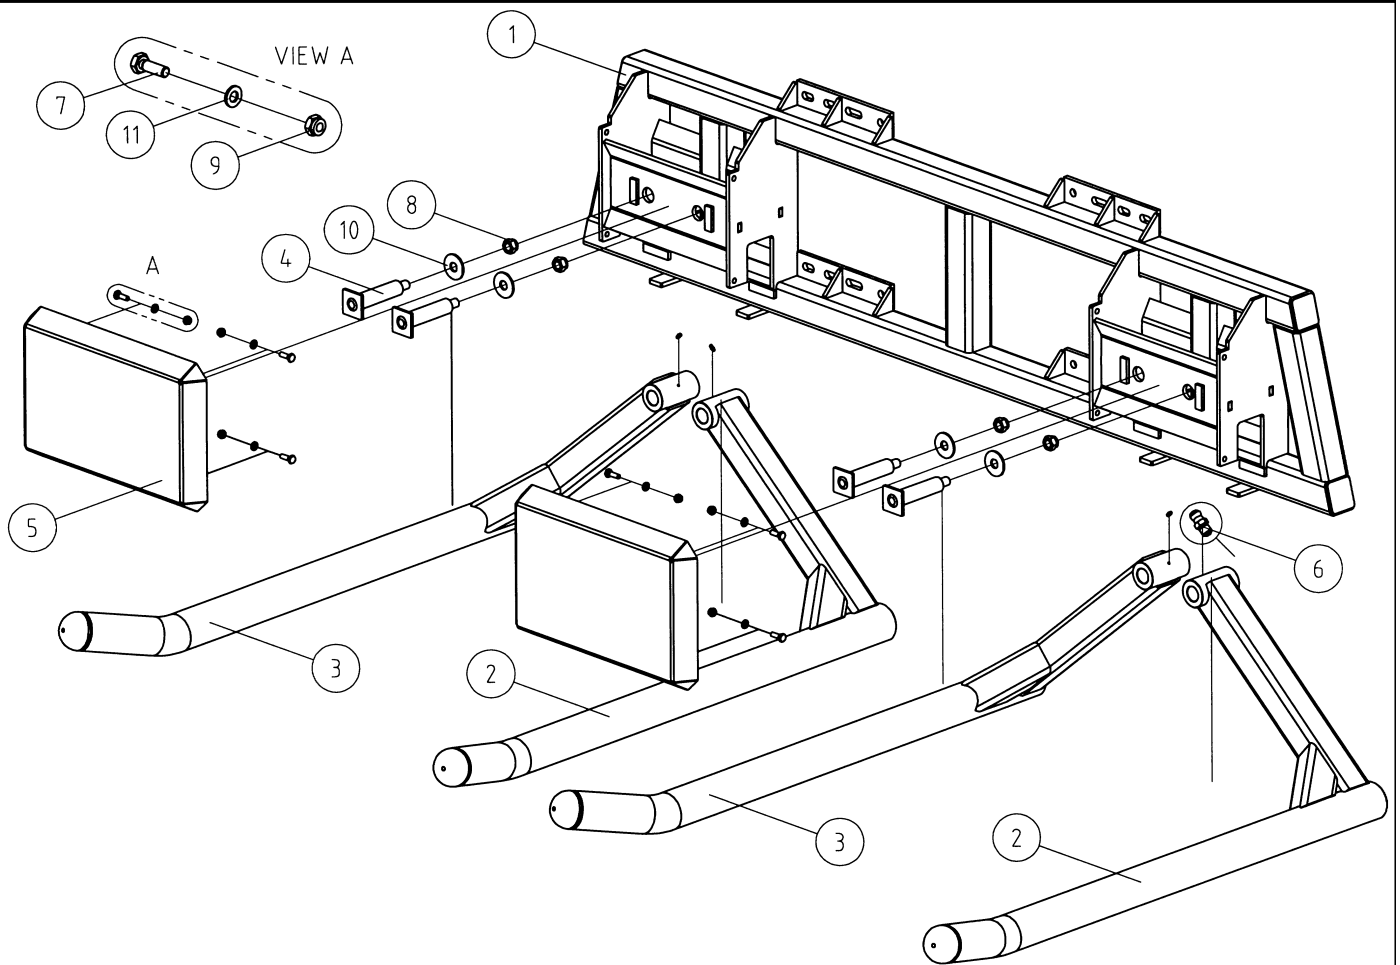

Reservdelar till K.T.S Ballyftare för 1 bal

Pos Item	Reservdelsnr. Spare Part No.	Antal Qty.	Beskrivning	Description	Anmärkning Notes Övriga/Others
1	BL11.01.00	1	Ram	Frame	
2	BL11.02.00	1	Lyftarm vänster	Lift arm left	
3	BL11.03.00	1	Lyftarm höger	Lift arm right	
4	BL11.04.00	2	Sprint	Cotter	
5	BL11.05.00	1	Skydd	Protection	
6	AM 6	2	Smörjnippel	Lubricating Nipple	DIN 71412
7	M10 X 30	4	Skruv	Hex-Head Bolt	DIN 933
8	M20	2	Nylockmutter	Hex Nut	DIN 985
9	M10	4	Nylockmutter	Hex Nut	DIN 985
10	A 22	2	Bricka	Washer	DIN 9021
11	A 10.5	4	Bricka	Washer	DIN 125

Reservdelar till K.T.S Ballyftare för 2 balar

Pos Item	Reservdelsnr. Spare Part No.	Antal Qty.	Beskrivning	Description	Anmärkning Notes Övriga/Others
1	BL21.01.00	1	Ram	Frame	
2	BL11.02.00	2	Lyftarm vänster	Lift arm left	
3	BL11.03.00	2	Lyftarm höger	Lift arm right	
4	BL11.04.00	4	Sprint	Cotter	
5	BL11.05.00	2	Skydd	Protection	
6	AM 6	4	Smörjnippel	Lubricating Nipple	DIN 71412
7	M10 X 30	8	Skruv	Hex-Head Bolt	DIN 933
8	M20	4	Nylockmutter	Hex Nut	DIN 985
9	M10	8	Nylockmutter	Hex Nut	DIN 985
10	A 22	4	Bricka	Washer	DIN 9021
11	A 10.5	8	Bricka	Washer	DIN 125