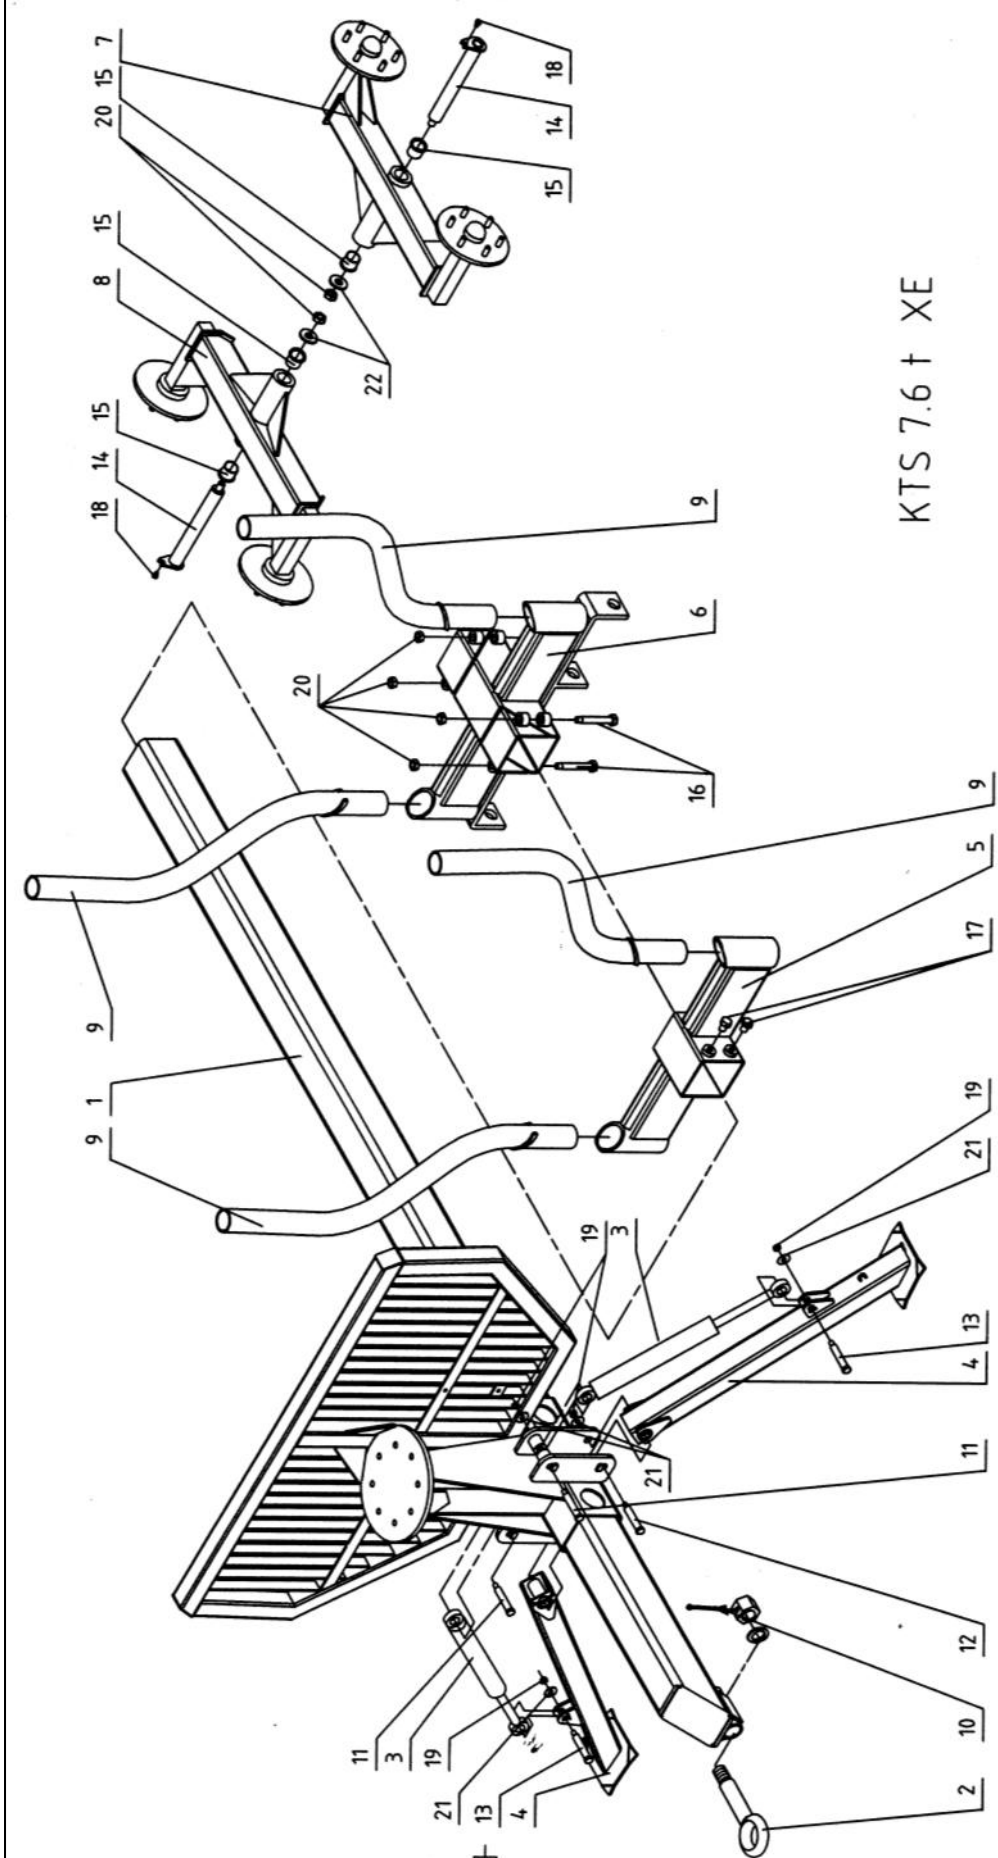

Reservdelar - K.T.S Huggarvagn 7,6 ton XE

KTS 7.6 t XE

Reservdelar - K.T.S Huggarvagn 7,6 ton XE

Pos. Item	Reservdel nr Spare Part No.	Antal Qty.	Beskrivning Description	Anmärkning Notes
1	TT08 7 00 00	1	Ram	
2	BPT 35001	1	Hook	
3	HC 70/40-390TT	2	Hydraulcylinder	
4	TT06 6 00 00	2	Stödben	
5	TT 09 1 00 00	1	Bolster	
6	TT 02 1 00 00	1	Bogie bolster	
7	TT 03 1 00 00 B	1	Bogie right	
8	TT 03 2 00 00 B	1	Bogie left	
9	TT 04 1 00 00	4	Stötta	
10	DIN 94 - 5 x 40	1	Saxpinne	
11	TT08 7 00 10	2	Pin	
12	TT08 7 00 09	2	Pin	
13	TT08 7 00 08	2	Pin	
14	TT02 00 01	2	Axle	
15	50/55/65-40	4	Bussning	
16	DIN 931-1 M24 x 160	16	Bult	
17	DIN 933 - M24 x 30	2	Bult	
18	DIN 6921 M12x20	2	Bult	
19	DIN 985 - M16	6	Mutter	
20	DIN 985 - M24	6	Mutter	
21	DIN 9021-16	6	Bricka	
22	DIN 9021 - 26	2	Bricka	