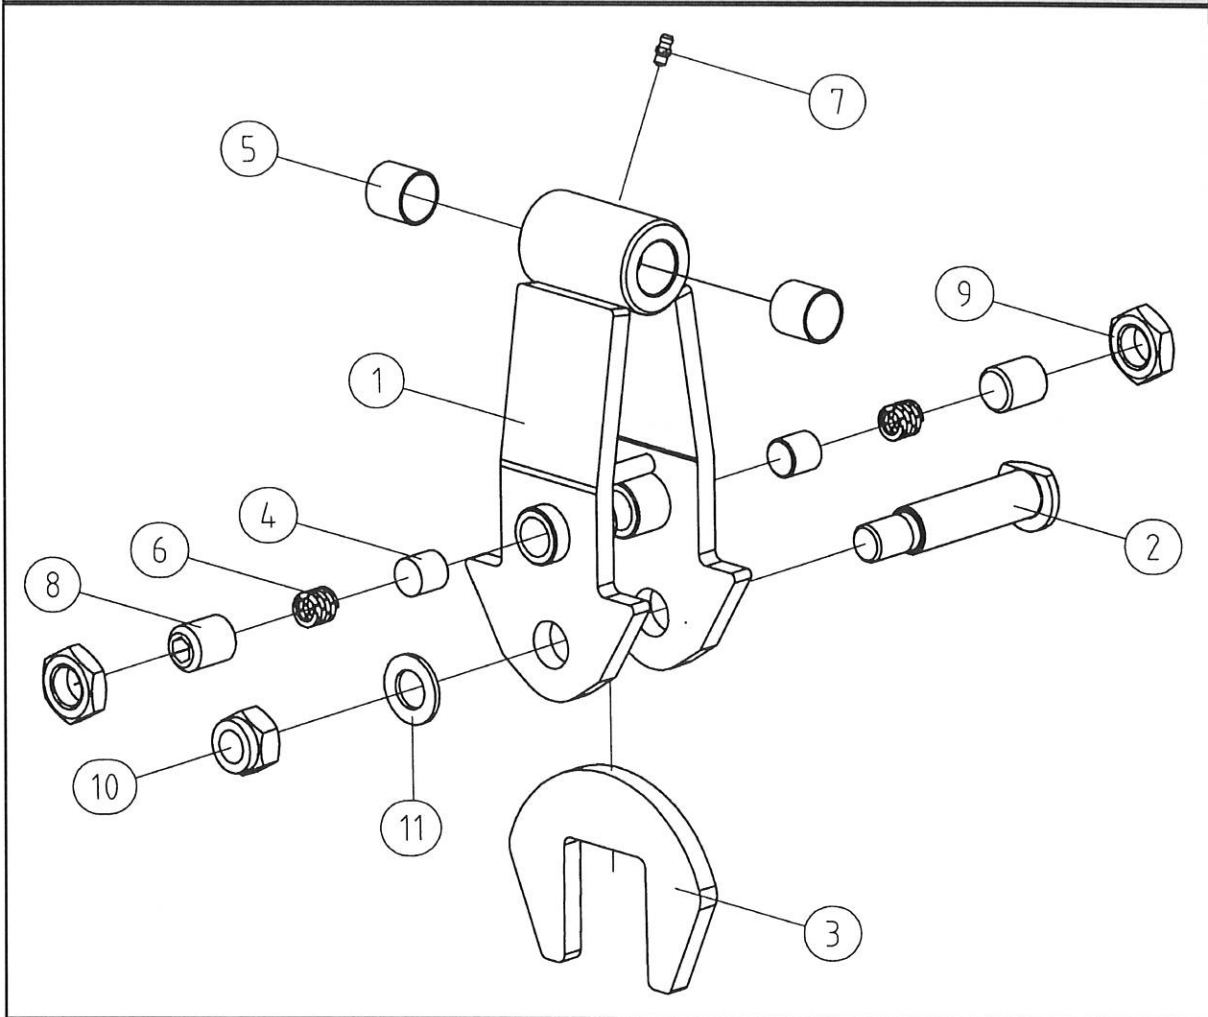

## K.T.S Svängbroms till 3-tonsrotator

Pos. Item	Reservdel nr Spare Part No.	Antal Qty.	Beskrivning	Description	Anmärkning Notes
1	CR53.13.01.00	1	Hus		
2	CR53.13.00.01	1	Sprint $\phi 25$	Pin $\phi 25$	
3	CR53.13.00.02	1	Bromsplatta	Plate 12	
4	CR53.13.00.03	2	Bromsplugg	Round $\phi 20$	
5	P2525	2	Bussning	Plain Bearing BRM 80	
6	$\phi 3 \times 12 \times 20$	2	Fjäder	Compression Spring	
7	AM 6	1	Smörjnippel	Lubricating Nipple	DIN 71412
8	M24 X 30	2	Insexbult	Hex. Socket Set Screw	DIN 913
9	M24	2	Låsmutter	Hex Nut	DIN 936
10	M20	1	Nylockmutter	Hex Nut	DIN 985
11	A 21	1	Bricka	Washer	DIN 125