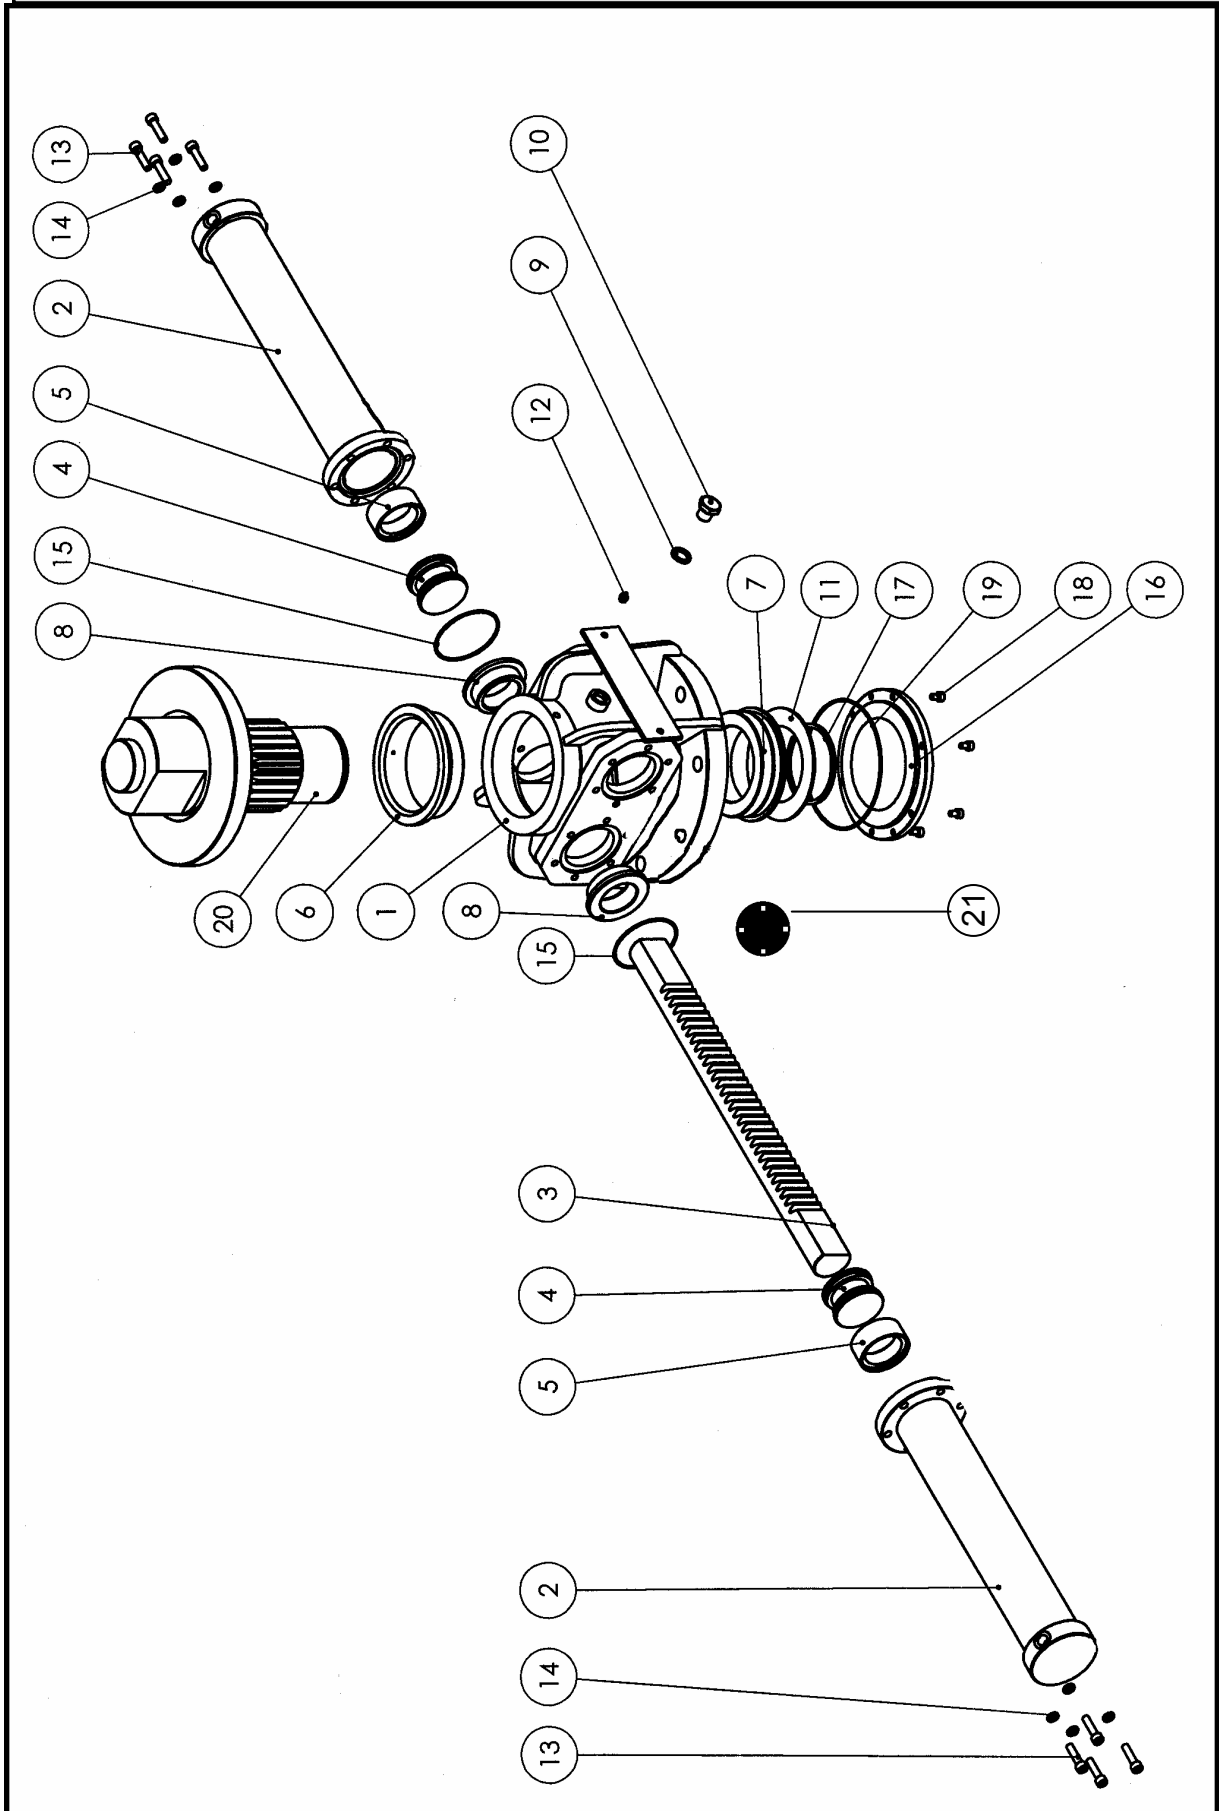

**Reservdelar, Vridhus**  
**3,6- / 4,7- / 5,0- / 5,1- / 6,0- / 6,1-meterskran**

**Ring till K.T.S Maskiner**  
 Vi är till för att hjälpa Dig  
[www.kts.se](http://www.kts.se)

**Sid 1**  
 IB7001h 2012-02-02

Försäljning	019 – 58 50 10
Reservdelar	019 – 58 50 25
Service	019 – 58 50 10
Fax	019 – 57 42 33

<b>Reservdelar, Vridhus</b>				
<b>3,6- / 4,7- / 5,0- / 5,1- / 6,0- / 6,1-meterskran</b>				
<b>Pos. Item</b>	<b>Reservdel nr Spare Part No.</b>	<b>Anmärkning Notes</b>	<b>Benämning</b>	<b>Description</b>
1	200170		Vridhus	Housing
2	300024		Cylinderrör	Cylinder
3	300017		Kuggstänger	Gear
4	400073		Kolv	Piston
5	30SIM528060	50x60x22	Kolvtätning	Gasket
6	300568		Övre bussning	Bushing
7	400788		Nedre bussning	Bushing
8	400789		Bussning för svängcylindrar	Bushing
9	400272		O-ring för oljeplugg	O-ring
10	400271		Oljeplugg	Oil level
11	400076		Bricka	Washer
12		1/8"	Smörjnippel rak	Grease point
13		M10 x 40	Insex	Bult
14		M10	Fjäderbricka	Spring washer
15		99,5 x 3.0	O-ring	O-ring
16			Lock	Cover
17	300573	SGA 115	Låsring	Snap ring
18		M8 x 12	Bult	Bult
19		192,0 x 3.0	O-ring	O-ring
20	300600/100075		Vridaxel, pinjong	Pinion
21	LL31		Lock	Cover
22	200170U4	Före -2003	Utbytesvridhus 4 kolvar	Slewing unit, complete including king post, 4 cylinders
22	200170U2	3,6 m Övriga före -2003	Utbytesvridhus 2 kolvar	Slewing unit, complete including king post, 2 cylinders